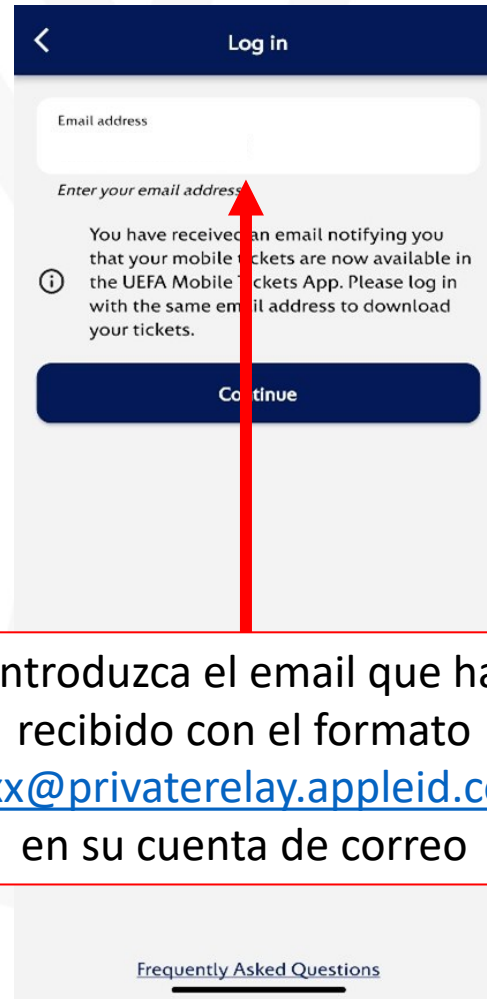

PASOS A SEGUIR

Pulse sobre
LOG IN

Introduzca el email que ha recibido con el formato xxxx@privaterelay.appleid.com en su cuenta de correo

Recibirá un código en su cuenta de correo, indíquelo y pulse "Confirm"