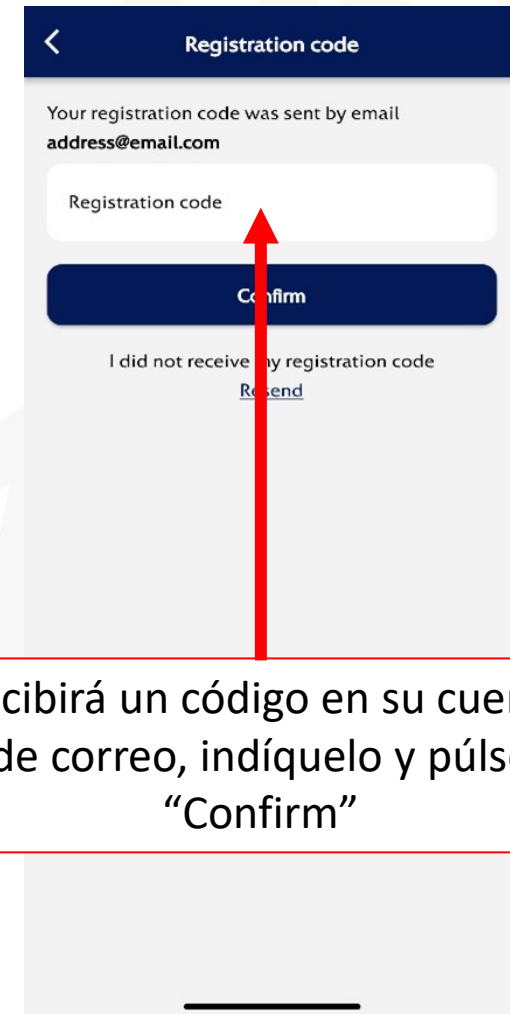

PASOS A SEGUIR

Pulse sobre
LOG IN

Introduzca el email que ha recibido con el formato xxxx@privaterelay.appleid.com en su cuenta de correo

Recibirá un código en su cuenta de correo, indíquelo y pulse "Confirm"