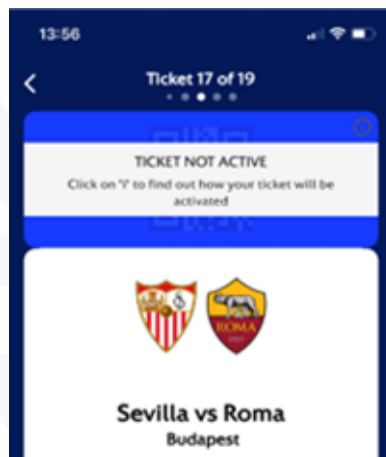

Entradas aún no recibidas

Entradas recibidas

Pulsando sobre la entrada cuando la reciba se le mostrará la misma (el diseño podrá variar del mostrado)

Para transferir la entrada a otra persona (distinto móvil) debe pulsar sobre el botón “TRANSFER” e indicar el email de la persona a la que va a transferir la entrada.

La persona a la que transfiera la entrada debe tener la aplicación en su móvil y proceder de la misma forma que se ha indicado en los pasos anteriores

Si guarda la entrada en su teléfono móvil, **deberá asignarla** a la persona que vaya a asistir al partido. Haga clic en el botón “KEEP”.

ACCESO AL ESTADIO

Recuerde tener el móvil con batería suficiente, deberá activar la opción Bluetooth para la correcta activación de su entrada.

Su entrada se activará el día del partido

MÁS INFORMACIÓN

Video explicativo de uso de la aplicación UEFA MOBILE TICKETS