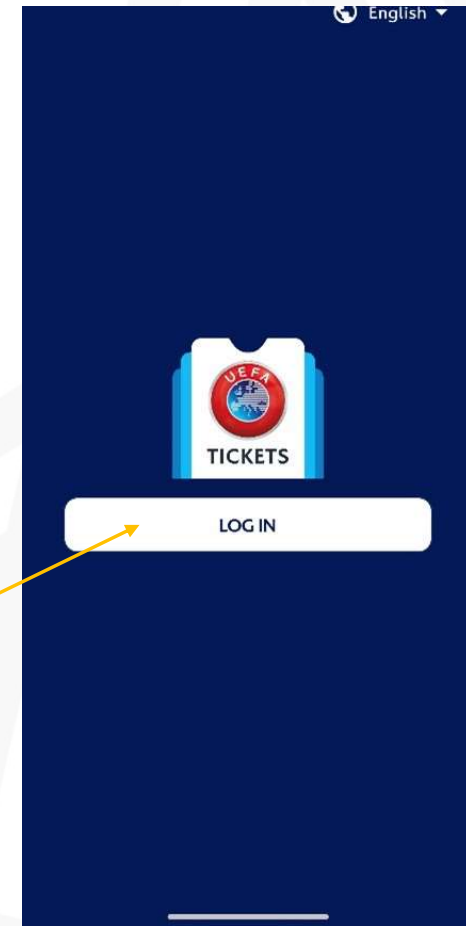

SEVILLA FC

GUIA DESCARGA ENTRADA FINAL

RECUERDE

- El acceso a estadio se realizará única y exclusivamente con entrada digital mediante la app UEFA MOBILE TICKETS.
- Podrá transferir la entrada a otra persona hasta antes de la llegada al perímetro de seguridad del estadio, momento en el cual ya no podrá realizar dicha transferencia.
- Las entradas son nominativas, se podrá comprobar en el acceso la identidad que el portador de la entrada coincida con el nombre al que figure la misma.
- Las entradas se recibirán en la app UEFA MOBILE TICKETS.

Pulse sobre el icono en la pantalla de su móvil

Si aún no se encuentra registrado se le mostrará la siguiente pantalla

Pulse sobre LOG IN

Regístrese **usando el mismo email** con el que realizó la compra de la entrada