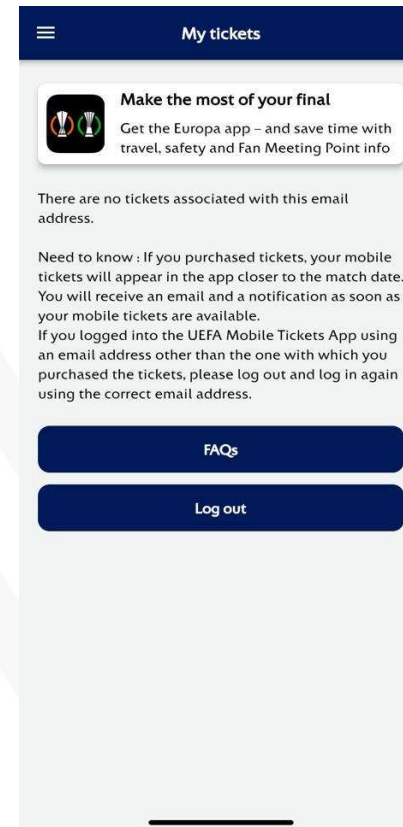

SEVILLA FC

GUIA DESCARGA ENTRADA FINAL

RECUERDE

- El acceso a estadio se realizará única y exclusivamente con entrada digital mediante la app UEFA MOBILE TICKETS.
- Podrá transferir la entrada a otra persona hasta antes de la llegada al perímetro de seguridad del estadio, momento en el cual ya no podrá realizar dicha transferencia.
- Las entradas son nominativas, se podrá comprobar en el acceso la identidad que el portador de la entrada coincida con el nombre al que figure la misma.
- Las entradas se recibirán en la app UEFA MOBILE TICKETS.

Continue

[Frequently Asked Questions](#)

Pulse continue

Recibirá en el email registrado un código

Introduzca el código recibido y pulse "Confirm" y siga las instrucciones

Se le mostrará esta pantalla, donde recibirá la/s entrada/s correspondiente/s

Entradas aún no recibidas

Entradas recibidas

Pulsando sobre la entrada cuando la reciba se le mostrará la misma (el diseño podrá variar del mostrado)

Para transferir la entrada a otra persona (distinto móvil) debe pulsar sobre el botón “TRANSFER” e indicar el email de la persona a la que va a transferir la entrada.

La persona a la que transfiera la entrada debe tener la aplicación en su móvil y proceder de la misma forma que se ha indicado en los pasos anteriores

Si guarda la entrada en su teléfono móvil, **deberá asignarla** a la persona que vaya a asistir al partido. Haga clic en el botón “KEEP”.